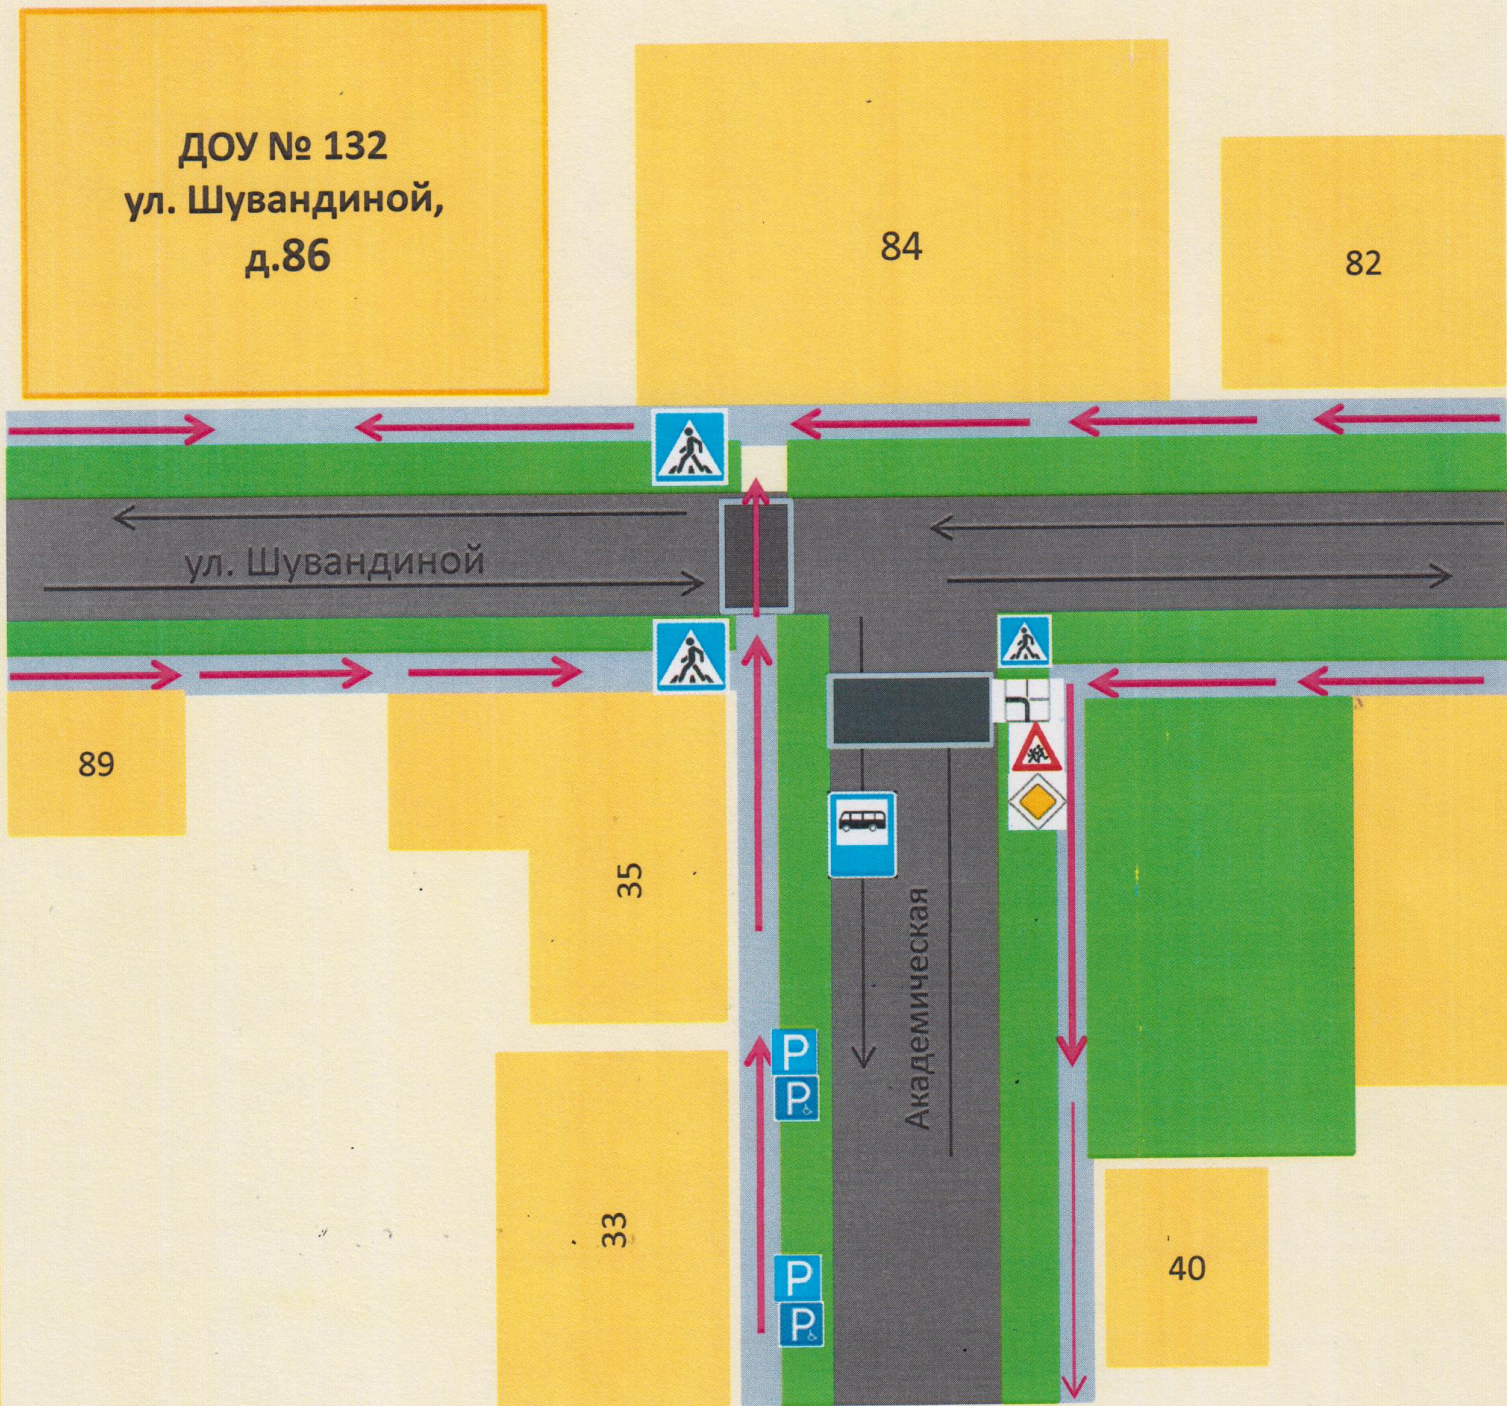

ДОУ № 132
ул. Шувандиной,
д.86

84

82

ул. Шувандиной

89

35

Академическая

33

40